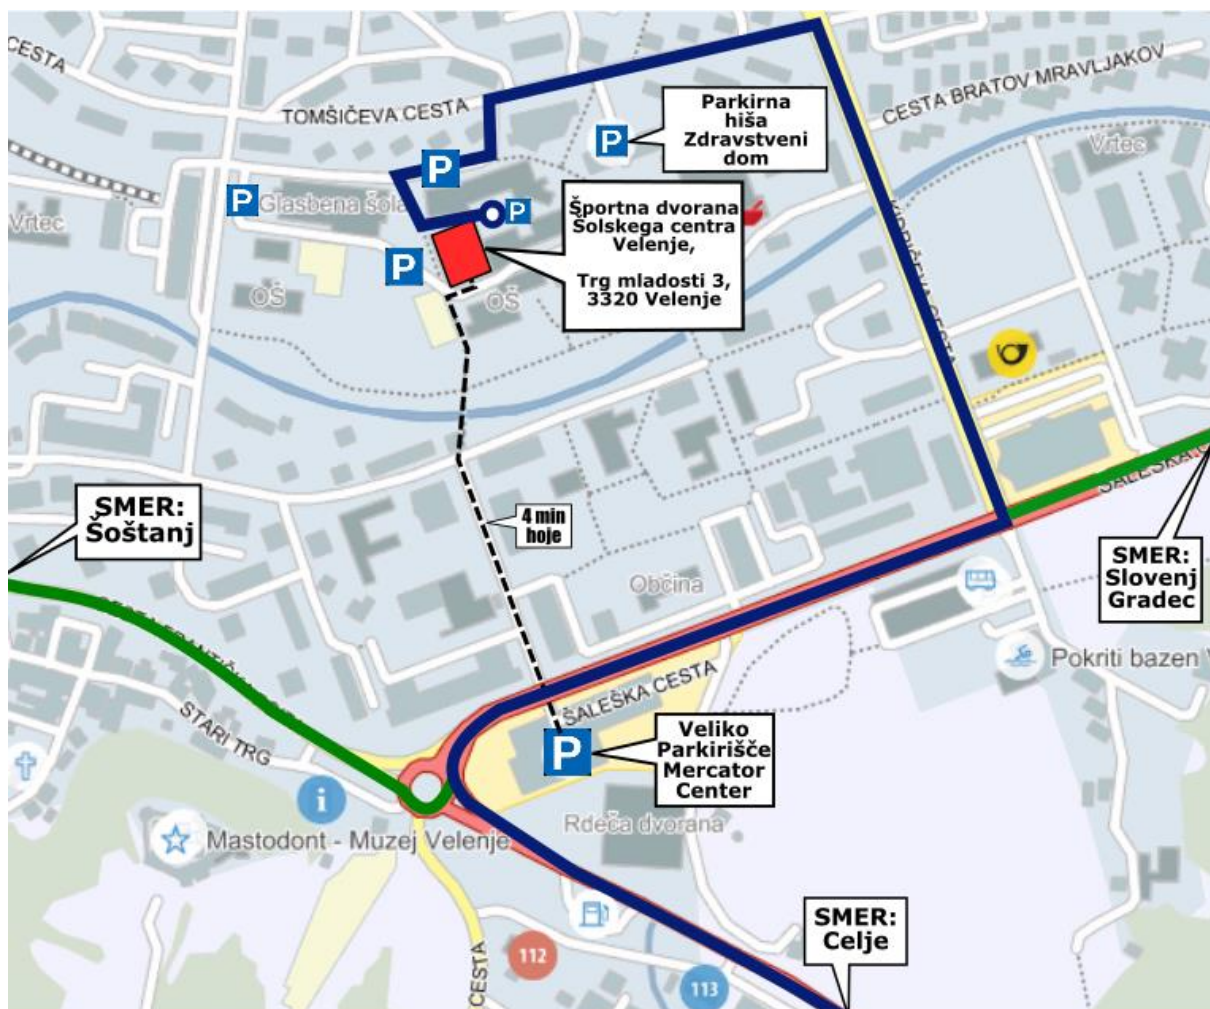

DRŽAVNO PRVENSTVO OSNOVNIH IN SREDNJIH ŠOL V JUDU

OBVESTILO O PARKIRNEM PROSTORU

Obveščamo vas o možnostih parkiranja v okolici Športne dvorane Šolskega centra Velenje. Na zemljevidu so označena parkirna hiša Zdravstveni dom, Parkirna hiša Mercator Center ter manjša parkirišča v neposredni bližini športne dvorane.

Bodite pozorni, saj so nekatera parkirišča plačljiva.

Dodatne informacije

Nik Lemež 068/156-512 ali sdsport.nik@gmail.com